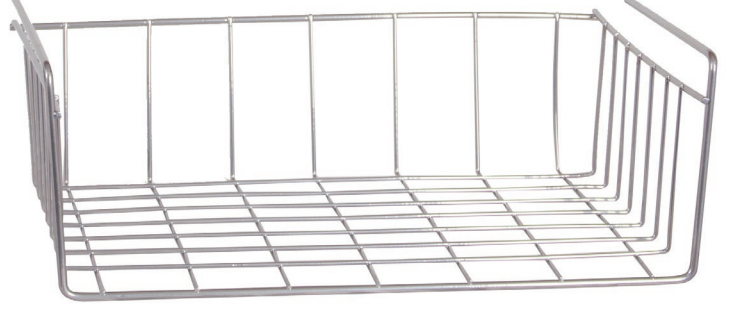

DT-304

DOLAP İÇİ RAF DÜZENLEYİCİ SEPET

KITCHEN CABINET SHELF ORGANIZER MESH BASKET

Koli İçi Adet : 12
Koli m3 : 0,04
Koli Ağırlığı : 5,8 KG.