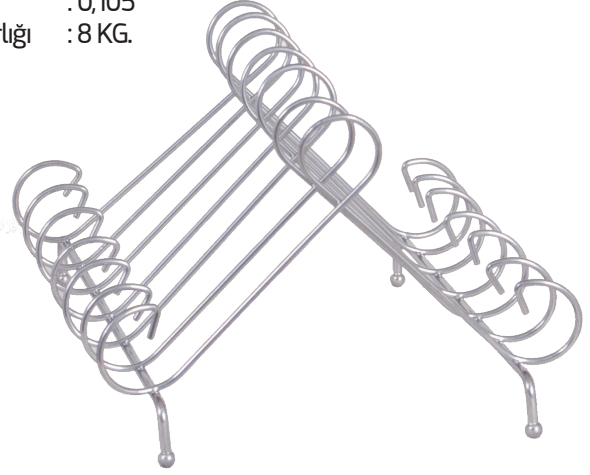

DT-370

2 KATLI DÜZ MODEL KUTULU BULAŞIKLIK

2 TIER PLAIN MODEL BOXED DISHWASHER LOWER RACK

Koli İçi Adet :
Koli m3 :
Koli Ağırlığı :

DT-350

TEK KATLI BULAŞIKLIK

SINGLE TIER DISH RACK

Koli İçi Adet : 8
Koli m3 : 0,044
Koli Ağırlığı : 12 KG.

DT-320

DEKORATİF TABAKLIK

DECORATIVE PLATE HOLDER

Koli İçi Adet : 24
Koli m3 : 0,105
Koli Ağırlığı : 8 KG.

DT-509

KARE PRATİK RAF

SQUARE FREE STANDING SHELF

Koli İçi Adet : 24
Koli m3 : 0,7
Koli Ağırlığı : 8,6 KG.