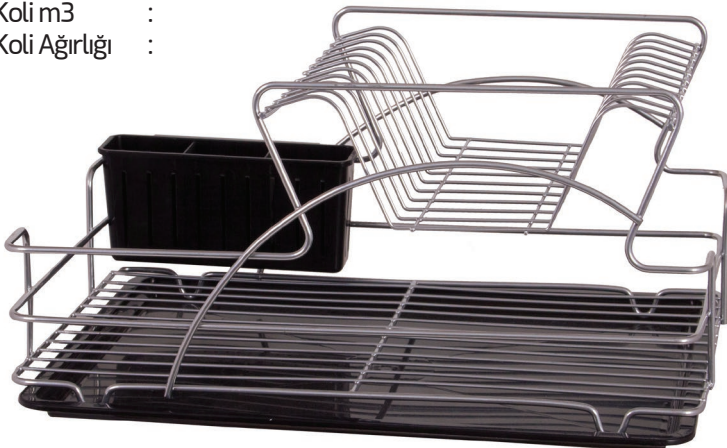

dt

decor-tel

WIRE HOUSEWARES

www.decor-tel.com

info@decor-tel.com

DT-351

2 KATLI KALPLI BULAŞIKLIK

2 TIER HEART-SHAPED DISHWASHER LOWER RACK

Koli İçi Adet : 8
Koli m3 : 0.138
Koli Ağırlığı : 11,5 KG.

DT-360

2 KATLI KALP MODEL KUTULU BULAŞIKLIK

2 TIER HEART-SHAPED BOXED DISHWASHER LOWER RACK

Koli İçi Adet : 4
Koli m3 : 0,20
Koli Ağırlığı : 7 KG.

DT-370

2 KATLI DÜZ MODEL KUTULU BULAŞIKLIK

2 TIER PLAIN MODEL BOXED DISHWASHER LOWER RACK

Koli İçi Adet :
Koli m3 :
Koli Ağırlığı :

DT-350

TEK KATLI BULAŞIKLIK

SINGLE TIER DISH RACK

Koli İçi Adet : 8
Koli m3 : 0,044
Koli Ağırlığı : 12 KG.

DT-320

DEKORATİF TABAKLIK

DECORATIVE PLATE HOLDER

Koli İçi Adet : 24
Koli m3 : 0,105
Koli Ağırlığı : 8 KG.

DT-509

KARE PRATİK RAF

SQUARE FREE STANDING SHELF

Koli İçi Adet : 24
Koli m3 : 0,7
Koli Ağırlığı : 8,6 KG.