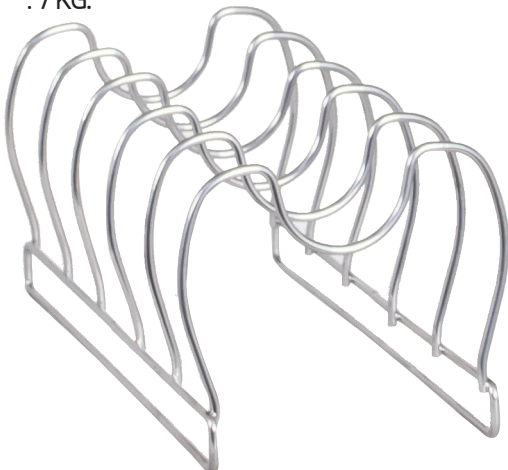

Koli İçi Adet : 24
Koli m3 : 0,10
Koli Ağırlığı : 12,5 KG.

DT-323

TAVA VE TENCERE KAPAK DÜZENLEYİCİ

PAN AND POT LID ORGANIZER

Koli İçi Adet : 12
Koli m3 : 0,58
Koli Ağırlığı : 7 KG.

DT-507

KAPAK VE KEPÇE STANDI