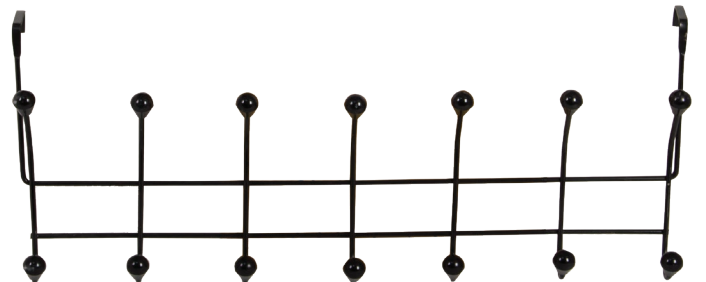

7'Lİ KAPI ARKASI ASKILIĞI 7 HOOK OVER THE DOOR COAT RACK

Koli İçi Adet :
Koli m3 :
Koli Ağırlığı :