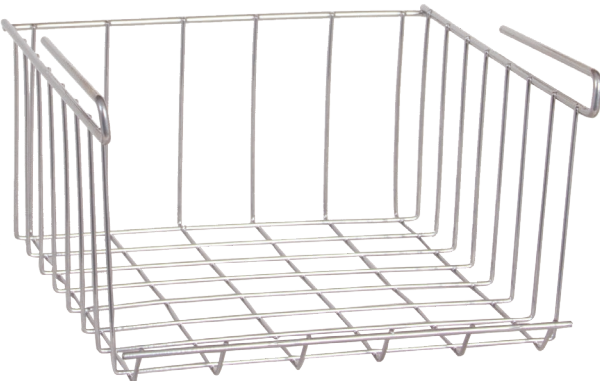

DT-370

2 KATLI DÜZ MODEL KUTULU BULAŞIKLIK

2 TIER PLAIN MODEL BOXED DISHWASHER LOWER RACK

Koli İçi Adet :
Koli m3 :
Koli Ağırlığı :

DT-350

TEK KATLI BULAŞIKLIK

SINGLE TIER DISH RACK

Koli İçi Adet : 8
Koli m3 : 0,044
Koli Ağırlığı : 12 KG.

DT-320

DEKORATİF TABAKLIK

DECORATIVE PLATE HOLDER

Koli İçi Adet : 24
Koli m3 : 0,105
Koli Ağırlığı : 8 KG.

DT-509

KARE PRATİK RAF

SQUARE FREE STANDING SHELF

Koli İçi Adet : 24
Koli m3 : 0,7
Koli Ağırlığı : 8,6 KG.

DT-311

DOLAP İÇİ TABAK DÜZENLEME RAFI

KITCHEN CABINET PLATE ORGANIZER SHELF

Koli İçi Adet : 12
Koli m3 : 0,082
Koli Ağırlığı : 7,7 KG.

DT-310

DOLAP İÇİ KUPA ASKILIK

KITCHEN CABINET MUG RACK

Koli İçi Adet : 24
Koli m3 : 0,03
Koli Ağırlığı : 5KG.

DT-324

KARE KANGURU RAF ALTI SEPET

UNDER SHELF STORAGE KITCHEN ORGANIZER MESH BASKET

Koli İçi Adet : 12
Koli m3 : 0,048
Koli Ağırlığı : 6 KG.

DT-304

DOLAP İÇİ RAF DÜZENLEYİCİ SEPET

KITCHEN CABINET SHELF ORGANIZER MESH BASKET