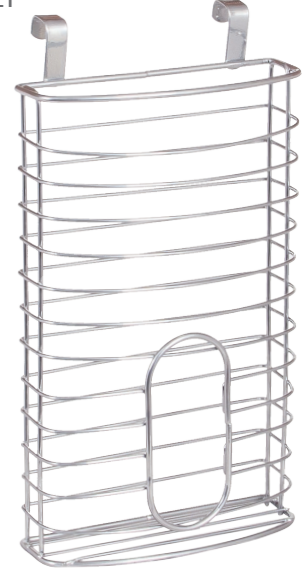

DT-313

DOLAP İÇİ HAVLULUK SEPET

KITCHEN CABINET TOWEL BASKET

Koli İçi Adet : 12
Koli m3 : 0,11
Koli Ağırlığı : 9,5 KG.

DT-305

DOLAP İÇİ BÜYÜK ÇOK AMAÇLI SEPET

KITCHEN CABINET BIG MULTIPURPOSE BASKET

Koli İçi Adet : 20
Koli m3 : 0,10
Koli Ağırlığı : 9 KG.

DT-314

KAPAK İÇİ KESİM PANOLUK

CUTTING BOARD STORING RACK FOR CABINET

Koli İçi Adet : 12
Koli m3 : 0,07
Koli Ağırlığı : 9 KG.

DT-325

KAPAK İÇİ POŞET SEPETİ

BAG BASKET FOR CABINET

Koli İçi Adet : 12
Koli m3 : 0,08
Koli Ağırlığı : 7 KG.

DT-206

2 KATLI DİKDÖRTGEN ŞAMPUANLIK

2 TIER SHAMPOO RACK RECTANGLE

Koli İçi Adet : 12
Koli m3 : 0,09
Koli Ağırlığı : 8 KG.

DT-207

3 KATLI DİKDÖRTGEN ŞAMPUANLIK

3 TIER SHAMPOO RACK RECTANGLE

Koli İçi Adet : 12
Koli m3 : 0,15
Koli Ağırlığı : 12 KG.