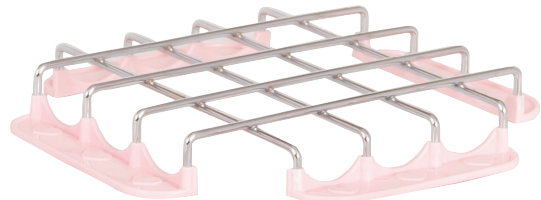

LID AND SPOON REST

Koli İçi Adet : 48
Koli m3 : 0,09
Koli Ağırlığı : 9KG.

DT-312

TEZGAH ÜSTÜ FOLYOLUK STREÇLİK

BENCH ALUMINUM FOIL TAPE DISPENSER

Koli İçi Adet : 12
Koli m3 : 0,18
Koli Ağırlığı : 10,5 KG.

DT-510

NIHALE

TRIVET

Koli İçi Adet : 48
Koli m3 : 0,054
Koli Ağırlığı : 7 KG.

DT-306

DOLAP İÇİ KÜÇÜK ÇOK AMAÇLI SEPET

KITCHEN CABINET LITTLE MULTIPURPOSE BASKET

Koli İçi Adet : 24
Koli m3 : 0,064
Koli Ağırlığı : 8 KG.