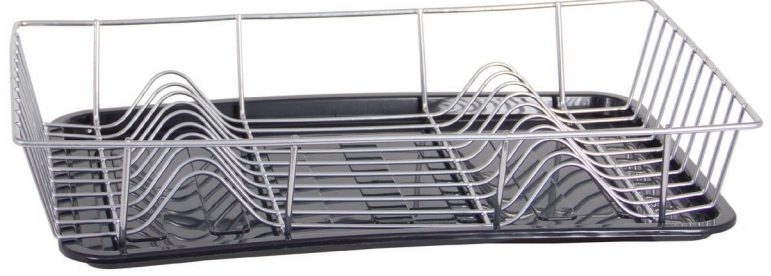

Koli İçi Adet : 8
Koli m3 : 0.138
Koli Ağırlığı : 11,5 KG.

DT-360

2 KATLI KALP MODEL KUTULU BULAŞIKLIK

2 TIER HEART-SHAPED BOXED DISHWASHER LOWER RACK

Koli İçi Adet : 4
Koli m3 : 0,20
Koli Ağırlığı : 7 KG.

DT-370

2 KATLI DÜZ MODEL KUTULU BULAŞIKLIK

2 TIER PLAIN MODEL BOXED DISHWASHER LOWER RACK

Koli İçi Adet :
Koli m3 :
Koli Ağırlığı :

DT-350

TEK KATLI BULAŞIKLIK

SINGLE TIER DISH RACK

Koli İçi Adet : 8
Koli m3 : 0,044
Koli Ağırlığı : 12 KG.

DT-320

DEKORATİF TABAKLIK

DECORATIVE PLATE HOLDER

Koli İçi Adet : 24
Koli m3 : 0,105
Koli Ağırlığı : 8 KG.

DT-509

KARE PRATİK RAF

SQUARE FREE STANDING SHELF

Koli İçi Adet : 24
Koli m3 : 0,7
Koli Ağırlığı : 8,6 KG.

DT-324

KARE KANGURU RAF ALTI SEPET

UNDER SHELF STORAGE KITCHEN ORGANIZER MESH BASKET

Koli İçi Adet : 12
Koli m3 : 0,048
Koli Ağırlığı : 6 KG.

DT-304

DOLAP İÇİ RAF DÜZENLEYİCİ SEPET

KITCHEN CABINET SHELF ORGANIZER MESH BASKET