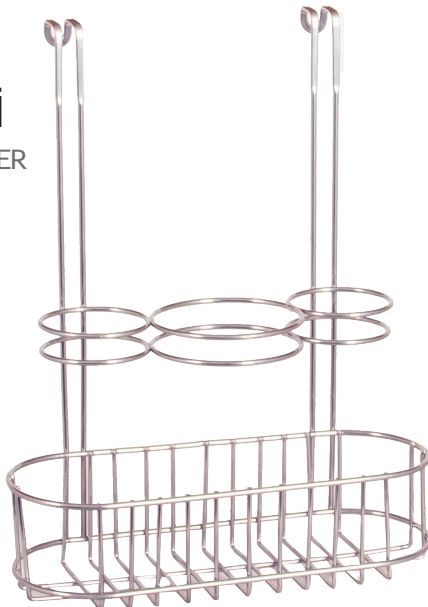

Koli İçi Adet : 12
Koli m3 : 0,113
Koli Ağırlığı : 9 KG.

DT-326

TUVALET KAĞITLIĞI
TOILET PAPER HOLDER WITH
REDUNDANT RACK

Koli İçi Adet : 12
Koli m3 : 0,12
Koli Ağırlığı : 7,5 KG.

DT-315

**SAÇ KURUTMA VE
FIRÇA DÜZENLEYİCİ**
BLOW DRYER/BRUSH ORGANIZER

Koli İçi Adet : 12
Koli m3 : 0,11
Koli Ağırlığı : 7,8 KG.

DT-328

KAPI ARKASI ÜTÜ MASASI ORGANİZER DOOR HANGING IRONING TABLE

Koli İçi Adet : 12
Koli m3 : 0,15
Koli Ağırlığı : 9,5 KG.

DT-140

ÇOKLU PANTALON VE ŞAL ASKILIĞI MULTIPLE PANTS AND SCARF HANGER