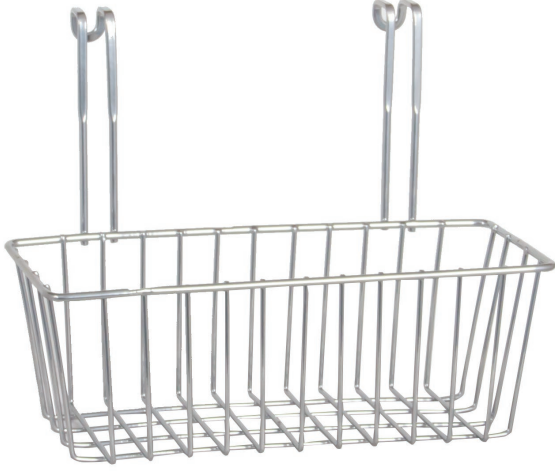

LID AND SPOON REST

Koli İçi Adet : 48
Koli m3 : 0,09
Koli Ağırlığı : 9KG.

DT-312

TEZGAH ÜSTÜ FOLYOLUK STREÇLİK

BENCH ALUMINUM FOIL TAPE DISPENSER

Koli İçi Adet : 12
Koli m3 : 0,18
Koli Ağırlığı : 10,5 KG.

DT-510

NIHALE

TRIVET

Koli İçi Adet : 48
Koli m3 : 0,054
Koli Ağırlığı : 7 KG.

DT-306

DOLAP İÇİ KÜÇÜK ÇOK AMAÇLI SEPET

KITCHEN CABINET LITTLE MULTIPURPOSE BASKET

Koli İçi Adet : 24
Koli m3 : 0,064
Koli Ağırlığı : 8 KG.

DT-313

DOLAP İÇİ HAVLULUK SEPET

KITCHEN CABINET TOWEL BASKET

Koli İçi Adet : 12
Koli m3 : 0,11
Koli Ağırlığı : 9,5 KG.

DT-305

DOLAP İÇİ BÜYÜK ÇOK AMAÇLI SEPET

KITCHEN CABINET BIG MULTIPURPOSE BASKET

Koli İçi Adet : 20
Koli m3 : 0,10
Koli Ağırlığı : 9 KG.