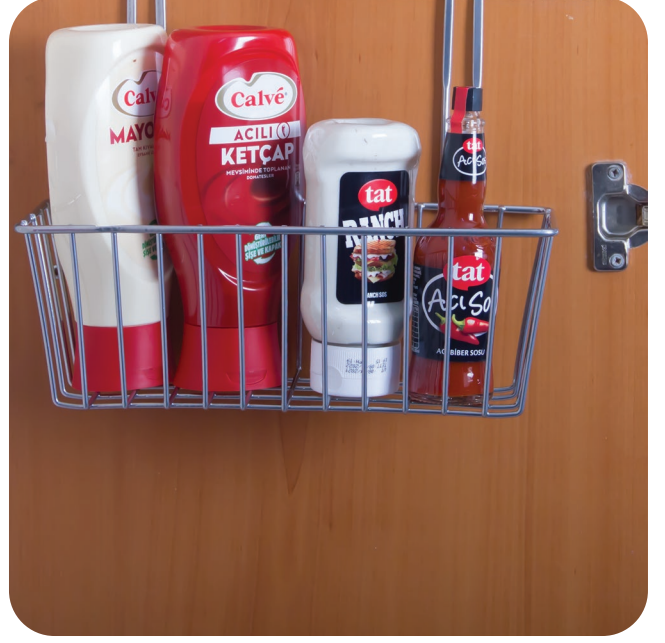

NIHALE

TRIVET

Koli İçi Adet : 48
Koli m3 : 0,054
Koli Ağırlığı : 7 KG.

DT-306

DOLAP İÇİ KÜÇÜK ÇOK AMAÇLI SEPET

KITCHEN CABINET LITTLE MULTIPURPOSE BASKET

Koli İçi Adet : 24
Koli m3 : 0,064
Koli Ağırlığı : 8 KG.